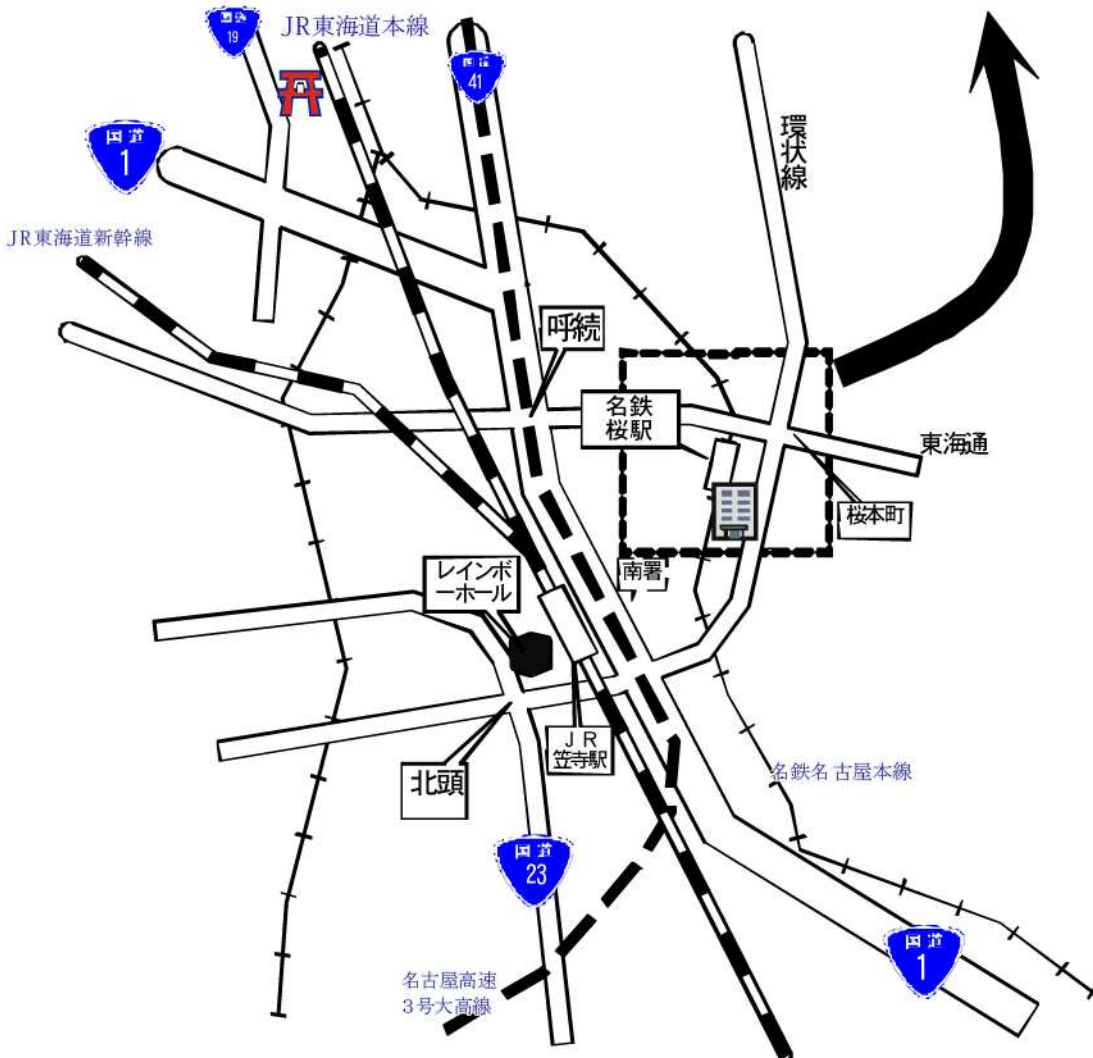

〒457-0038 名古屋市南区桜本町21番地
第2アマクサビル 2F
TEL 052-819-4500 FAX 052-819-4501

(株)セイロジャパン 名古屋営業所 案内図

1) 車で来社される場合

- ①名古屋高速3号大高線「笠寺」出口(南行)
- ②名古屋高速3号線「呼続」出口(北行)

2) 公共交通機関で来社される場合

- ①名鉄名古屋本線「さくら駅」から
徒歩4分
- ②地下鉄桜通線「桜本町駅」3番出口
から徒歩9分
- ③市バス「JR笠寺駅前」

- 「笠寺駅」乗車→「桜本町4丁目」下車徒歩1分
1. 新端13、14系統: 笠寺駅→新端橋行
 2. 南区系統: 笠寺駅→笠寺駅(左回り循環バス)

※ 駐車場に限りがございますので、
できる限り公共交通機関をご利用ください。