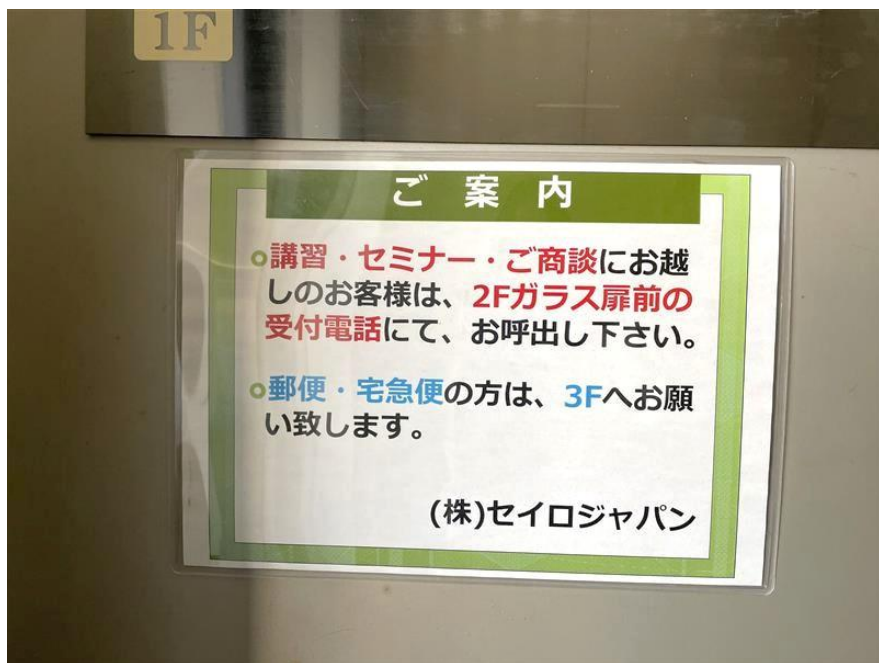

■ 大宮駅から (約 40 分)

大宮→(東武野田線)→春日部・・・徒歩

駐車場のご案内

車は○の3か所に駐車をお願いいたします。
×はテルヤ電機(株)様の駐車場なので
停めないようご注意ください。
3か所とも埋まっている場合は、別途ご案内
いたしますので、お手数ですが
次ページまたは担当者への電話でお知らせください

ビル内に入ってからのご案内

ビル内に入ってエレベーターをご利用ください。エレベーター内にある案内通り（上画像）、2Fガラス扉前の受付電話にてお呼び出しをお願いいたします。

右写真のように、受付電話がございます。受話器を取っていただくだけでつながります。